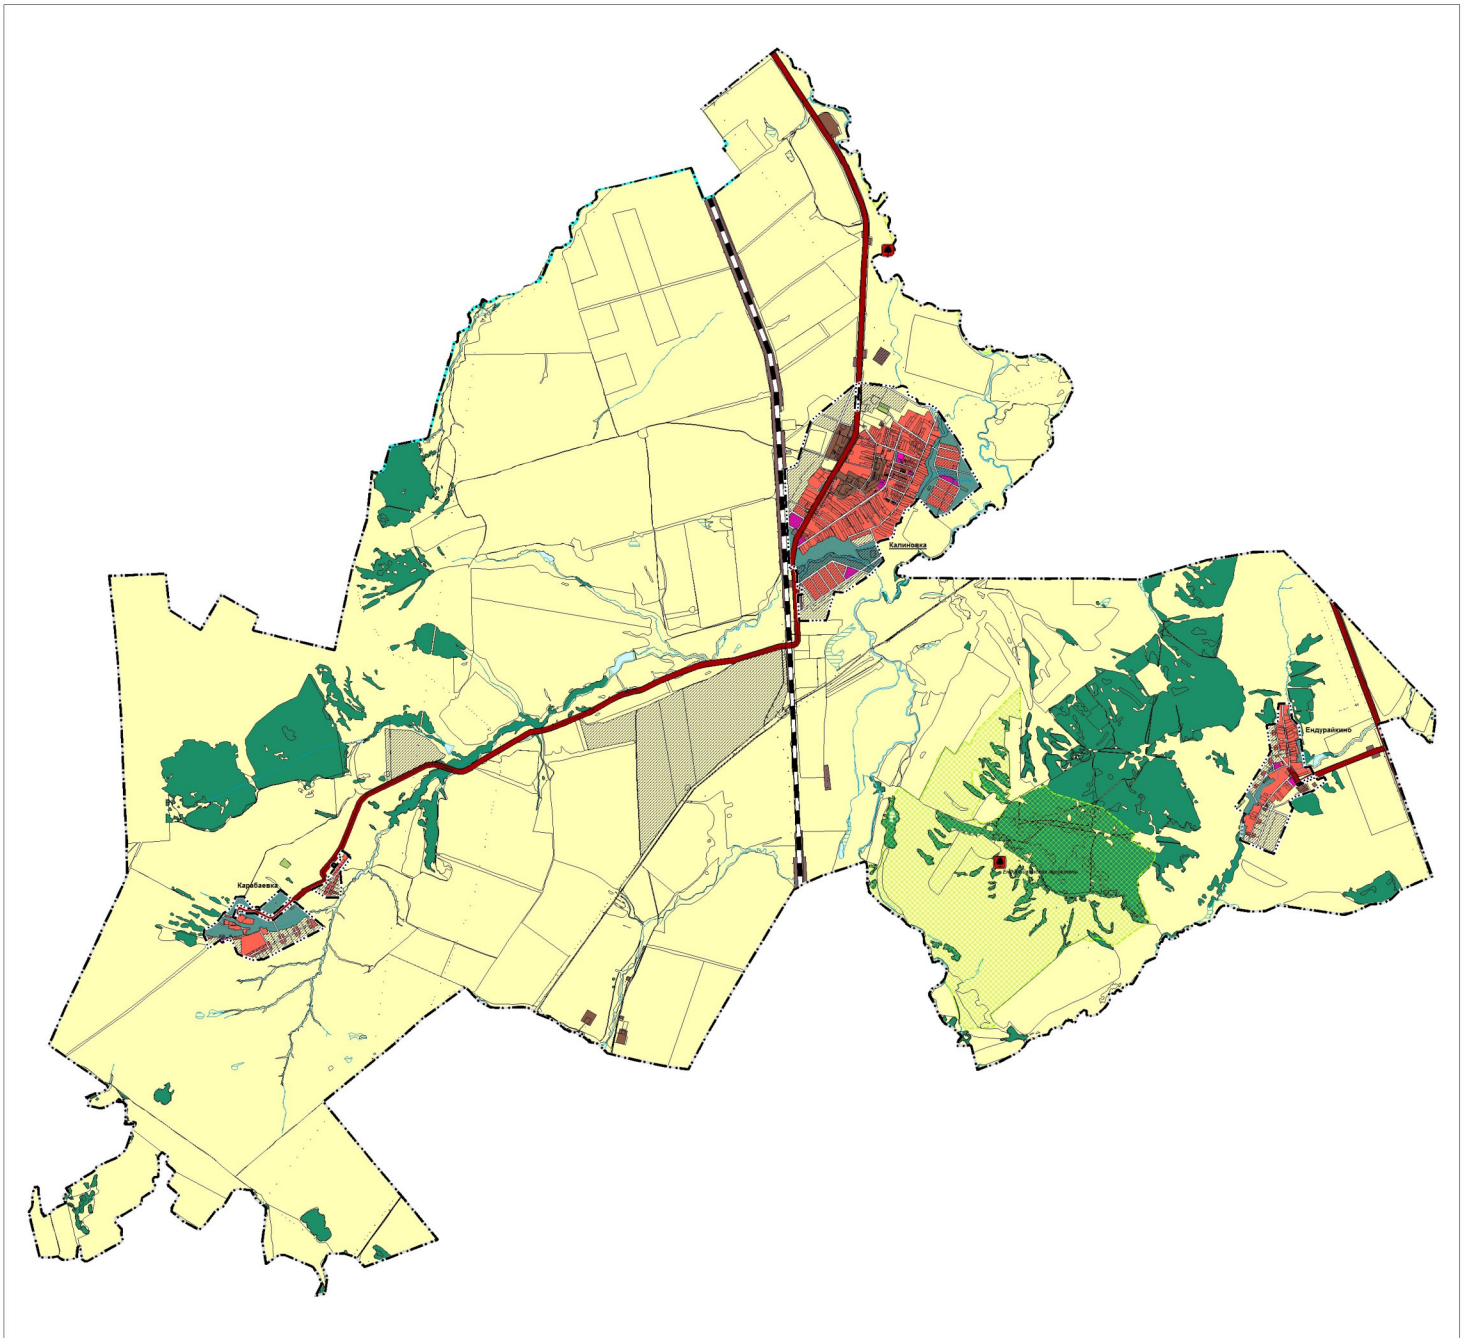

Карта границ населенных пунктов, входящих в состав сельского поселения Калиновка муниципального района Сергиевский Самарской области

Условные обозначения:

Сведения ЕГРН

Функциональные зоны

Природные объекты. Существующие